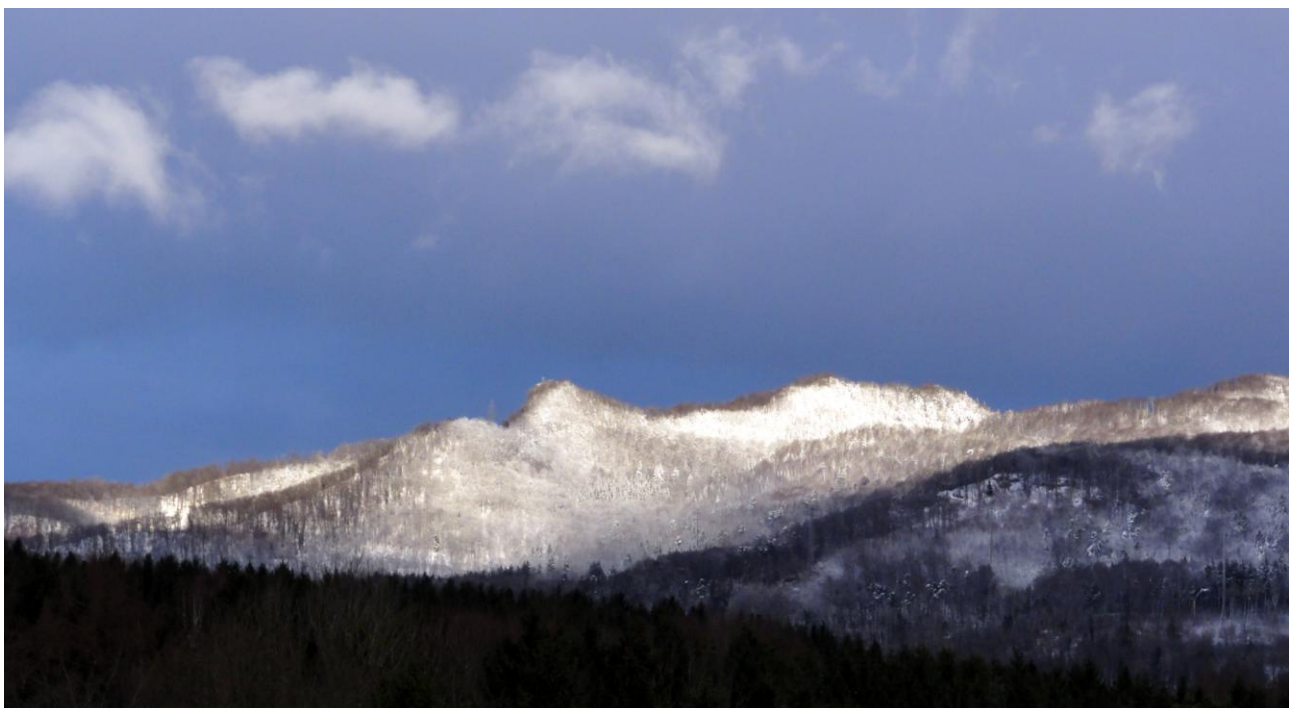

Gertrud Schärer

Winter

Winteridylle an der Sonnhaldenstrasse in Olten

vorweihnächtliche Stimmung an der Aare

brennende Lichter am Weihnachtsbaum  
vor der Alpiq in Olten

schöne Naturereignisse im Ballypark Schönenwerd

verzuckerte Efeublätter, gesehen in Zofingen

gefrorener See im Ballypark Schönenwerd

sich in der Sonne räkelnder "Froh" (Gesicht Frohburg)

"Baumskelett", irgendwo im Winter

Bäume in Ifenthal

[www.computeria-olten.ch/foto\\_des\\_monats.htm](http://www.computeria-olten.ch/foto_des_monats.htm)